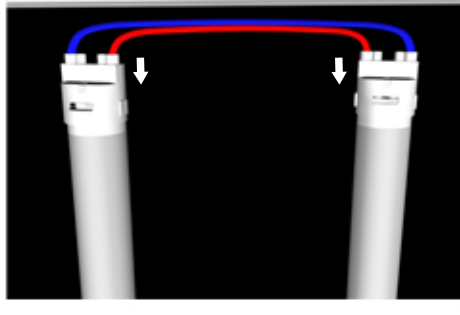

Media-FRAME

Turntable Lightbox Media Frame 1028

3565 Jarry E., Suite 208
Montréal, Québec, H1Z 4K6
514 858 6556
www.m-graph.com

1

2

3

4

5