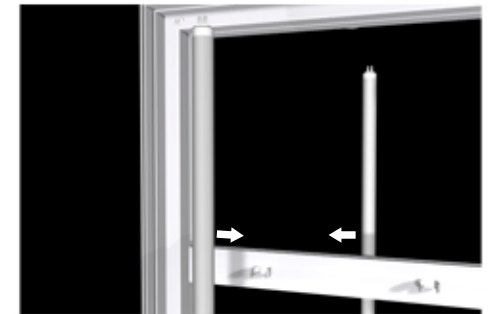

Media-FRAME

Turntable Lightbox Media Frame 1028

3565 Jarry E., Suite 208
Montréal, Québec, H1Z 4K6
514 858 6556
www.m-graph.com

1

2

3

4

5